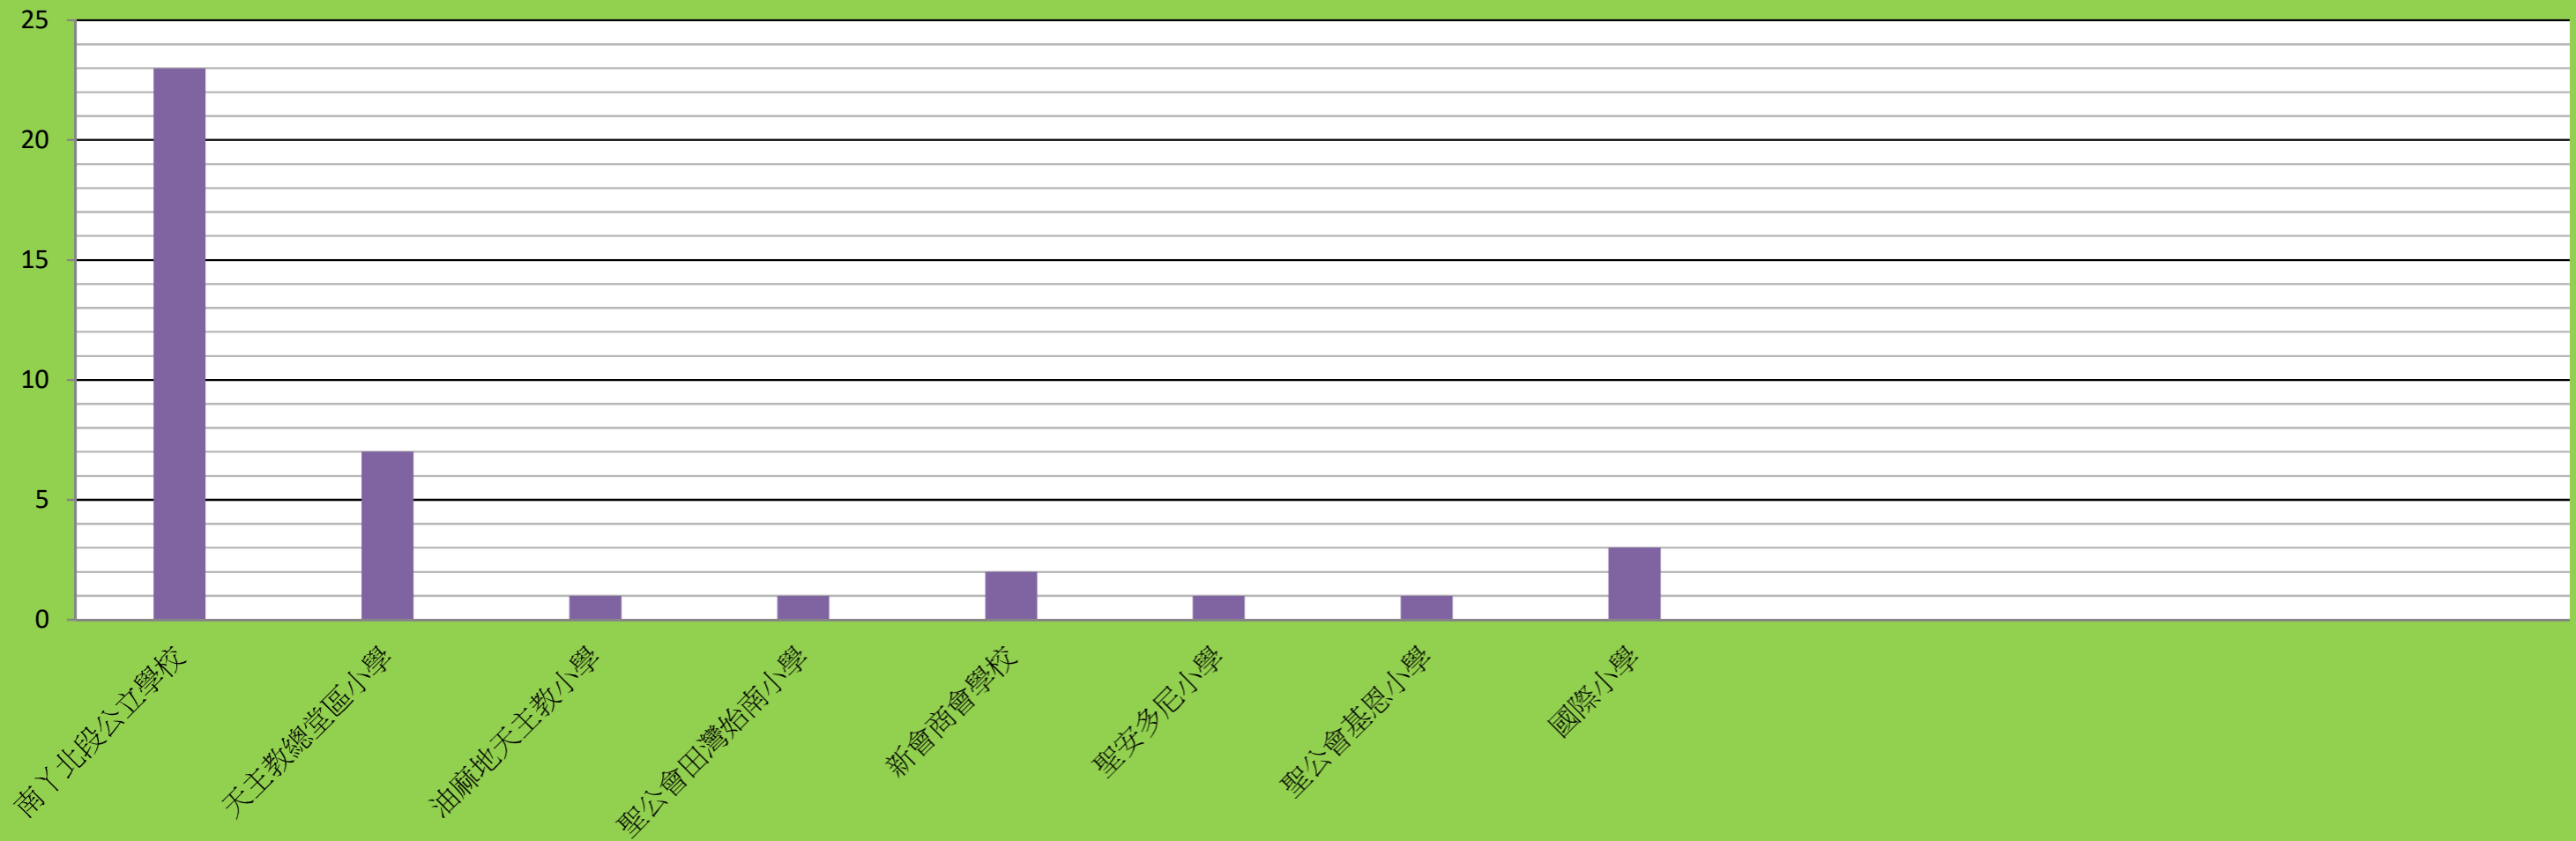

天主教露德聖母幼稚園
2017-2018年度高班學生獲派小學資料統計表

	南丫北段公立學校	天主教總堂區小學	油麻地天主教小學	聖公會田灣始南小學	新會商會學校	聖安多尼小學	聖公會基恩小學	國際小學
學生	23	7	1	1	2	1	1	3
百分比	58%	17%	3%	3%	5%	3%	3%	8%

獲派小學分配表

Our Lady of Lourdes Catholic Kindergarten
 2017-2018 The Chart List of Upper Class Students Allocated Primary School