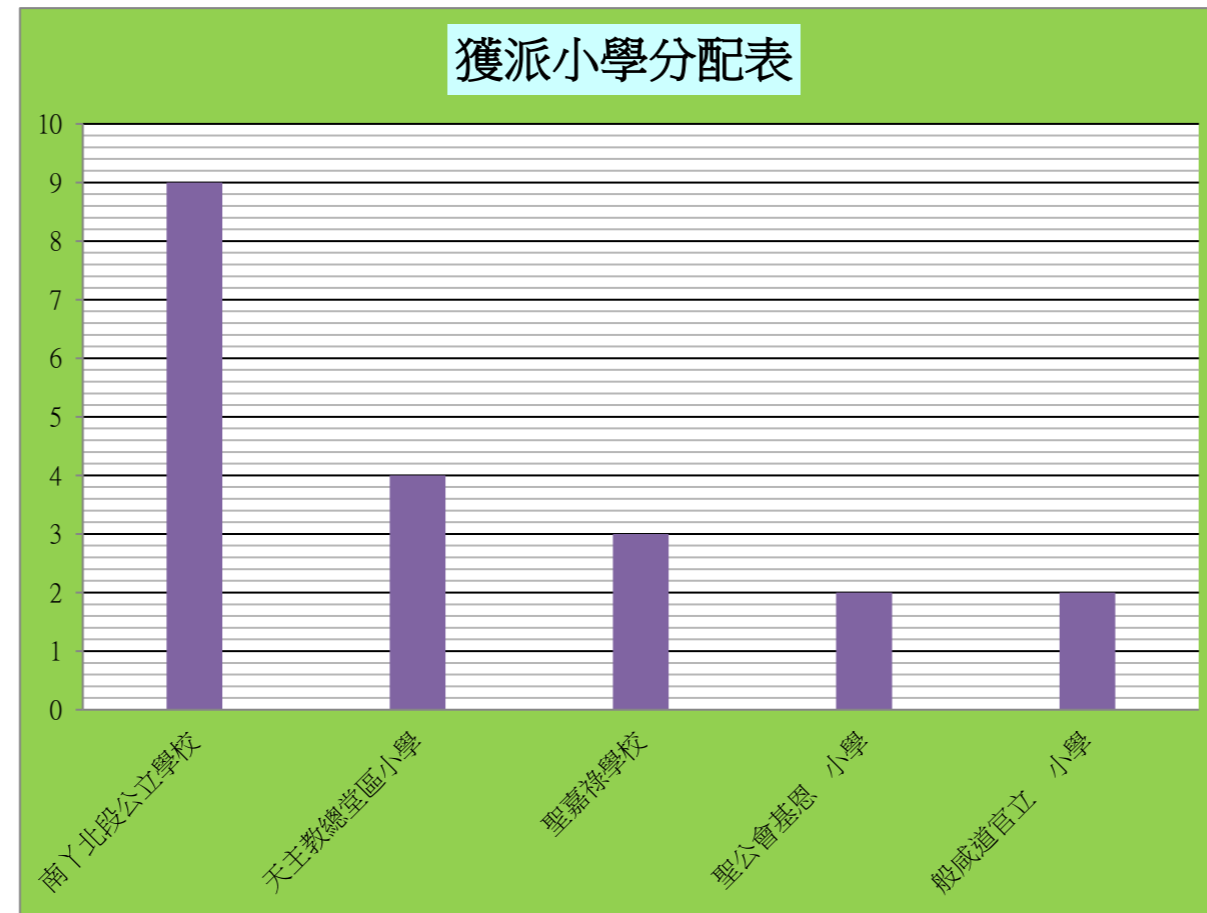

天主教露德聖母幼稚園
2023-2024年度高班學生獲派小學資料統計表

	南丫北段公立學校	天主教總堂區小學	聖嘉祿學校	聖公會基恩小學	般咸道官立小學
學生	9	4	3	2	2
百分比	45%	20%	15%	10%	10%

Our Lady of Lourdes Catholic Kindergarten
2023-2024 The Chart List of Upper Class Students Allocated Primary School

The Chart List of Allocated Primary School