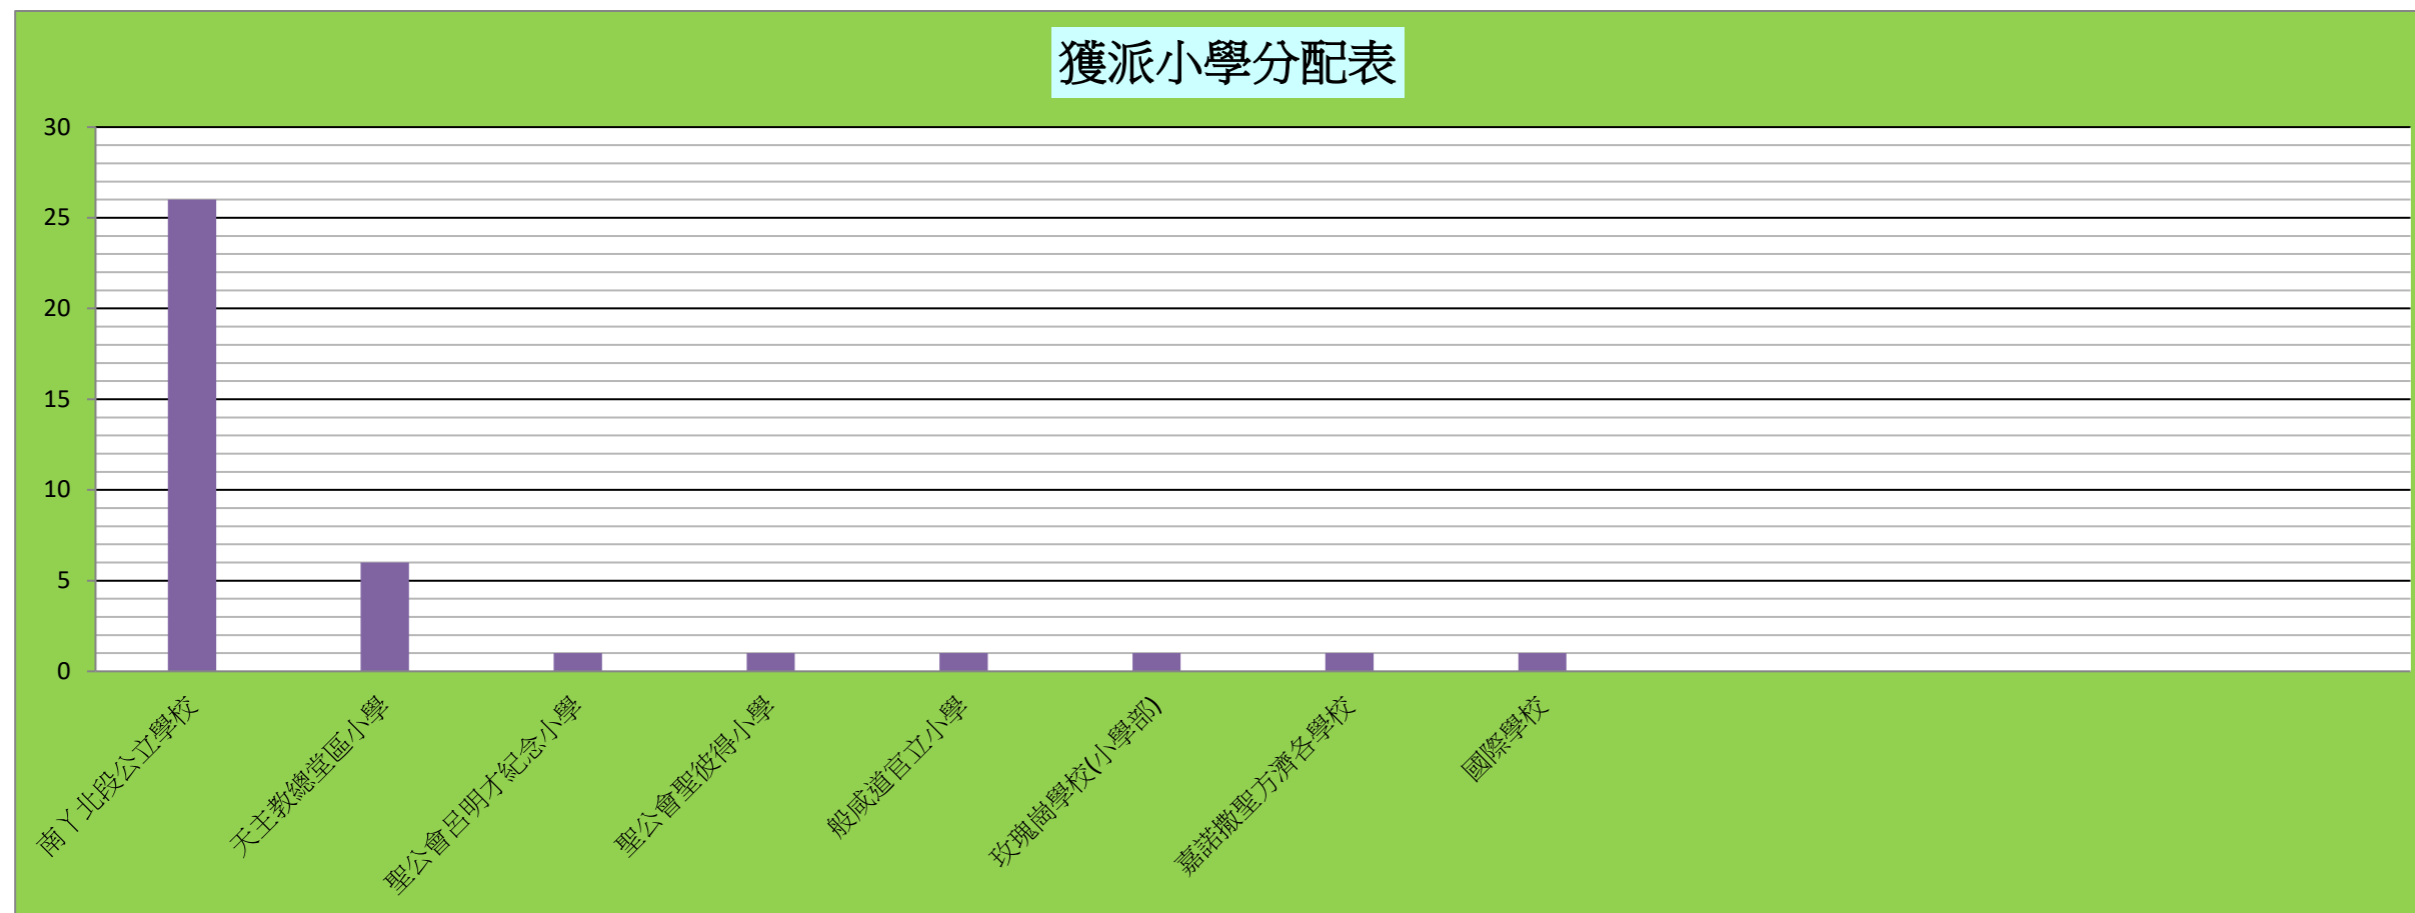

天主教露德聖母幼稚園
2019-2020年度高班學生獲派小學資料統計表

	南丫北段公立學校	天主教總堂區小學	聖公會呂明才紀念小學	聖公會聖彼得小學	般咸道官立小學	玫瑰崗學校(小學部)	嘉諾撒聖方濟各學校	國際學校
學生	26	6	1	1	1	1	1	1
百分比	68%	16%	3%	3%	3%	3%	3%	3%

Our Lady of Lourdes Catholic Kindergarten
2019-2020 The Chart List of Upper Class Students Allocated Primary School