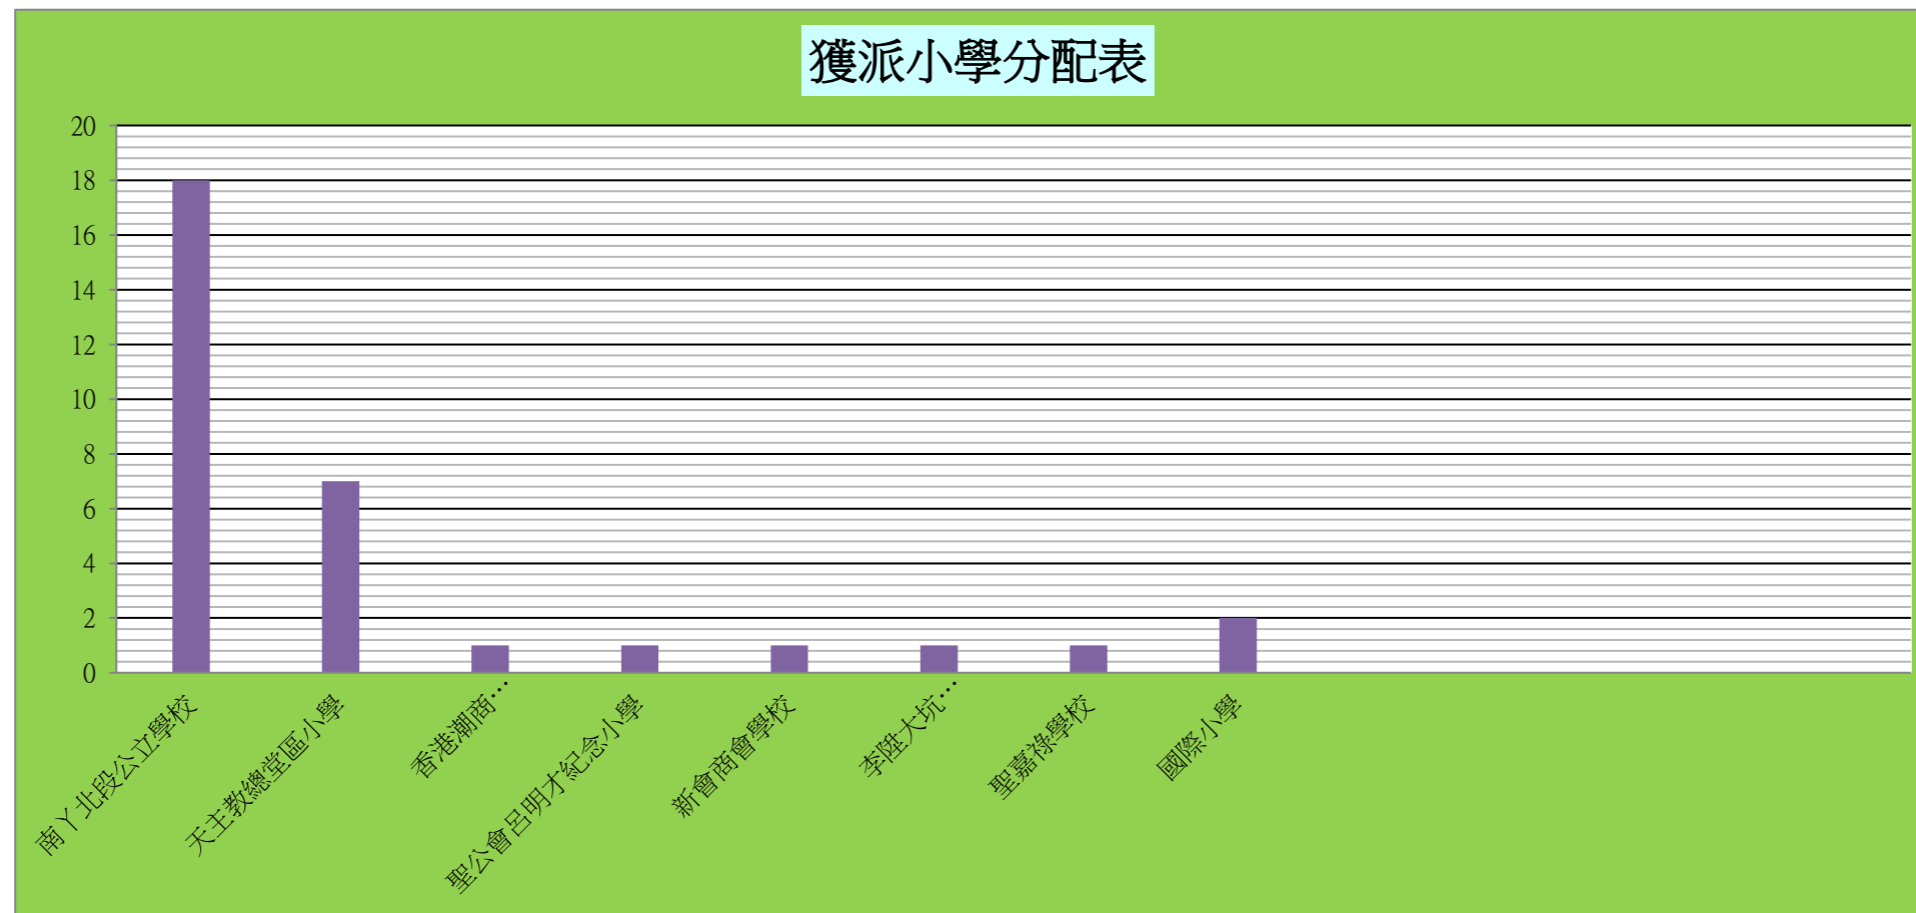

天主教露德聖母幼稚園
2020-2021年度高班學生獲派小學資料統計表

	南丫北段公立學校	天主教總堂區小學	香港潮商學校	聖公會呂明才紀念小學	新會商會學校	李陞大坑學校	聖嘉祿學校	國際小學
學生	18	7	1	1	1	1	1	2
百分比	56%	22%	3%	3%	3%	3%	3%	6%

Our Lady of Lourdes Catholic Kindergarten
2020-2021 The Chart List of Upper Class Students Allocated Primary School