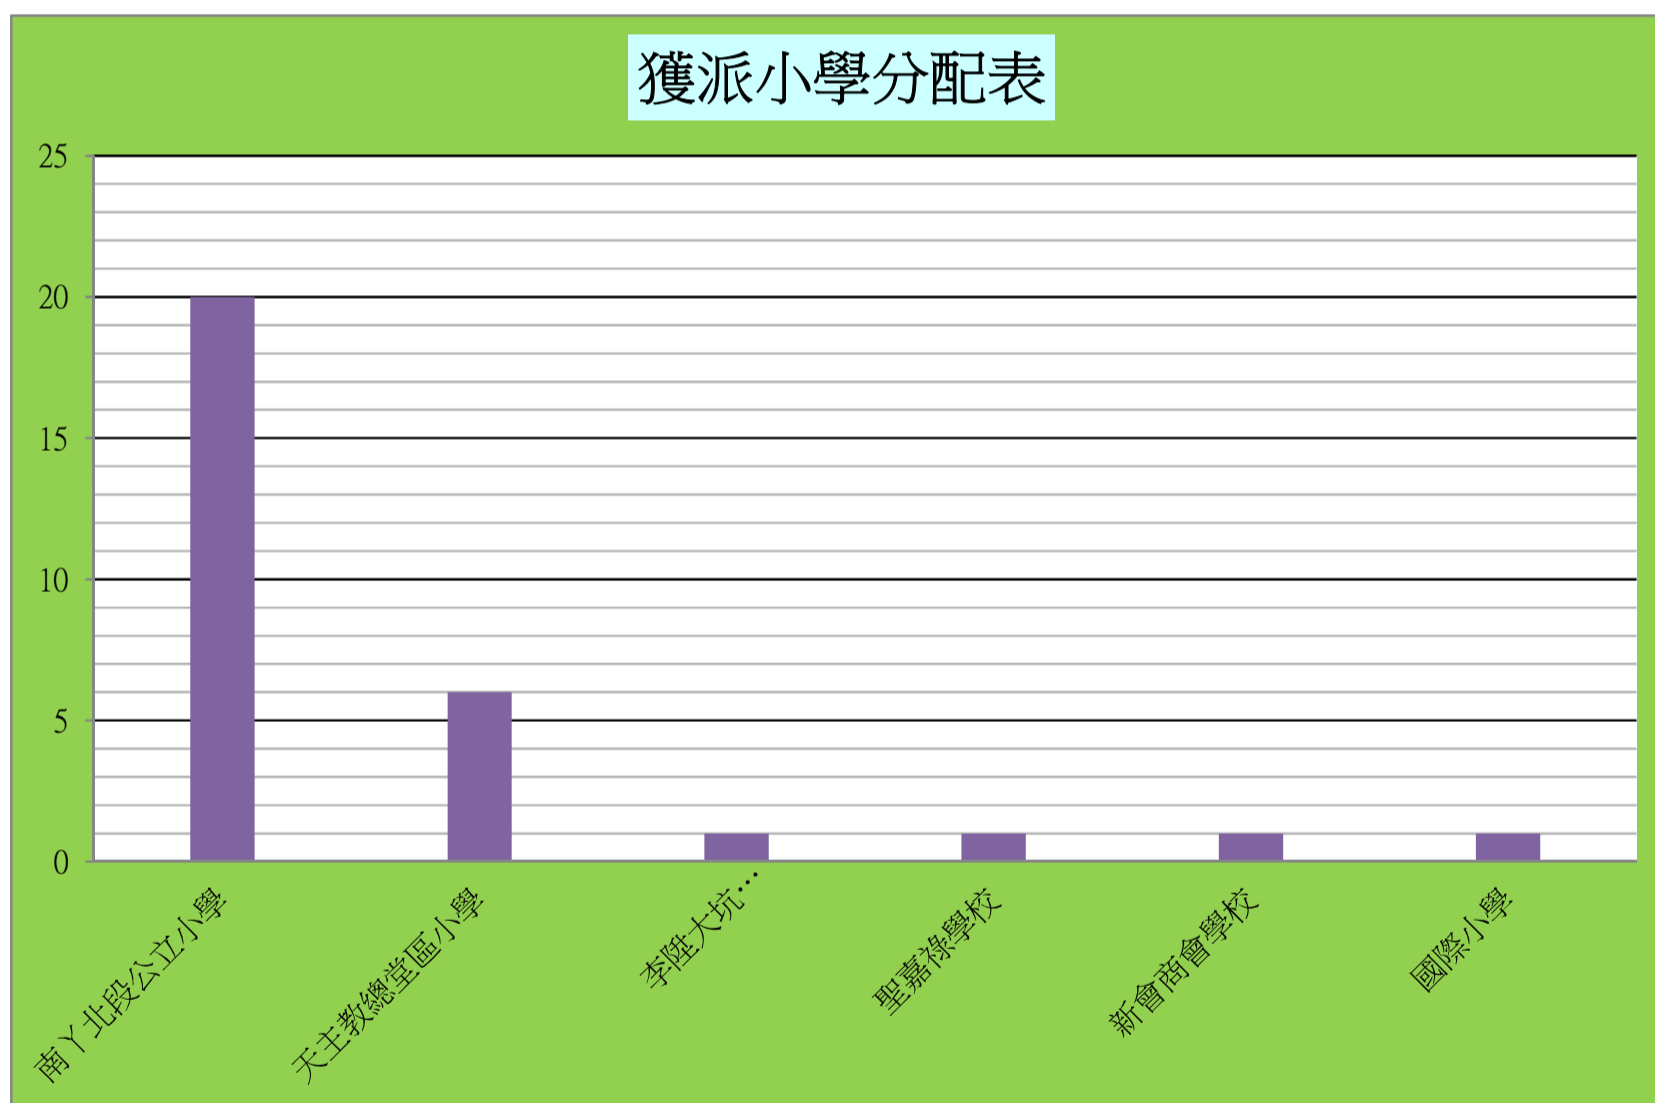

天主教露德聖母幼稚園
2021-2022年度高班學生獲派小學資料統計表

	南丫北段公立小學	天主教總堂區小學	李陞大坑學校	聖嘉祿學校	新會商會學校	國際小學
學生	20	6	1	1	1	1
百分比	66%	20%	3%	3%	3%	3%

Our Lady of Lourdes Catholic Kindergarten
2021-2022 The Chart List of Upper Class Students Allocated Primary School